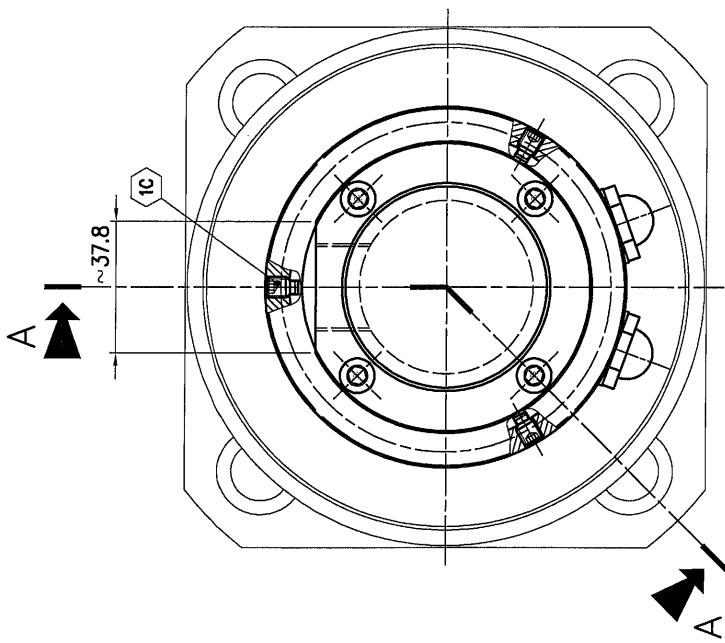

SEZ. A-A

POS CODICE / CODE	DESCRIZIONE	DESCRIPTION	Npm	NOTE
1 H.138.0-43	DISTANZIALE IN NYLON D29XD14X2	SPACER	1	
2 H.138.0-41	CONTENIT. PER TRASDUT. D104X87	TRANSDUCER BOX	1	
3 H.138.0-42	CONTENIT. X CONVERTITORE D84X70	TRANSMITTER BOX	1	
1C C.5925.065008	WITE S.T.E.I. M6X8 L29	HEX.SOCKET SET SCREW M6X8	3	
2C C6.083.08850	GIARNIZ. OR. 4350/238	O-RING	1	
3C C.HOFE.12.3/8	SPIA A CUPOLA DT2 - 3/8 BSPP	CIRCULATION SIGHTS	4	
4C C.5931.0A0X35	WITE T.C.E.I. MAX35 8.8 Z.B.	HEX.SOCKET HEAD CAP SCREW	2	
5C CEGF.PMIS.F060M	TRASDUT. LINEARE MAGNET. C50	RECTILINEAR TRANSDUCER - STROKE 50	1	
6C C6.082.02029	GIARNIZ. OR. 308/117	O-RING	1	
7C C6.083.05367	GIARNIZ. OR. 4272/227	O-RING	1	
8C C.5931.06.A50	WITE T.C.E.I. M6X50 INOX A4	HEX.SOCKET HEAD CAP SCREW	4	
9C C.EED.1A1010	CONVERTIT. RTD PROGRAM. 4/20 mA	TRANSMITTER FOR RTD 4/20 mA	1	

Data		Peso Kg.		Data	
Note		Modifica		Modifica	
Dis. N		H.138/KD50NB1W		Dis. CAD	
Denominazione		COMPLESSIVO ASSEMBLY		H\138IKD50NB1W	
Sostituisce dis.				Sostituisce dis.	
Gruppo		INDIC.POTENZ.LINEARE 50mm-4/20 mA-ST		Scala 1:1	
SEALD LINEAR POTENZ.INDICATOR-4/20 mA				Diseg. CS	
				Data 21/02/14	
				Approvato dir.	