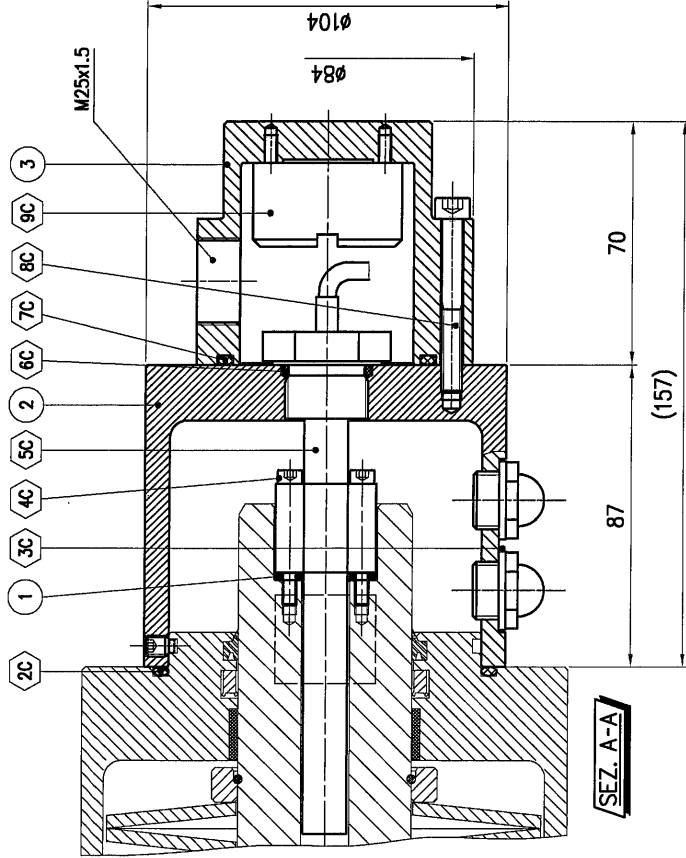

CONNESSIONI ELETTRICHE
TRASDUTTORE / CONVERTITORE

ELECTRICAL CONNECTIONS
TRANSDUCER / CONVERTER

- Cavo blu trasduttore
(transducer blue cable) ----> 1
- Cavo marrone trasduttore
(transducer brown cable) ----> 3
- Cavo giallo trasduttore
(transducer yellow cable) ----> 4

SEZ. A-A

POS CODICE / CODE	DESCRIZIONE	DESCRIPTION	Npm	NOTE
1 H.138.0-43	DISTANZIALE IN NYLON D29XD14X2	SPACER	1	
2 H.138.0-41	CONTENIT. PER TRASDUT. D104X87	TRANSDUCER BOX	1	
3 H.138.0-42	CONTENIT. X CONVERTITORE D84X70	TRANSMITTER BOX	1	
1C C.5925.065008	WITE S.T.E.I. M6X8 L29	HEX.SOCKET SET SCREW M6X8	3	
2C C6.083.08850	GIARNIZ. OR. 4350/238	O-RING	1	
3C C.HOFE.12.3/8	SPIA A CUPOLA DT2 - 3/8 BSPP	CIRCULATION SIGHTS	4	
4C C.5931.0A0X35	WITE T.C.E.I. MAX35 8.8 Z.B.	HEX.SOCKET HEAD CAP SCREW	2	
5C CEGF.PMIS.F060M	TRASDUT. LINEARE MAGNET. C50	RECTILINEAR TRANSDUCER - STROKE 50	1	
6C C6.082.02029	GIARNIZ. OR. 308/117	O-RING	1	
7C C6.083.05367	GIARNIZ. OR. 4272/227	O-RING	1	
8C C.5931.06.A50	WITE T.C.E.I. M6X50 INOX A4	HEX.SOCKET HEAD CAP SCREW	4	
9C C.EED.1A1010	CONVERTIT. RTD PROGRAM. 4/20 mA	TRANSMITTER FOR RTD 4/20 mA	1	

Data		Peso Kg.		Data	
Note		Modifica		Modifica	
Dis. N		H.138/KD50NB1W		Dis. CAD	
Denominazione		COMPLESSIVO ASSEMBLY		H\138IKD50NB1W	
Sostituisce dis.				Sostituisce dis.	
Gruppo		INDIC.POTENZ.LINEARE 50mm-4/20 mA-ST		Scala 1:1	
SEALD LINEAR POTENZ.INDICATOR-4/20 mA				Diseg. CS	
				Data 21/02/14	
				Approvato dir.	