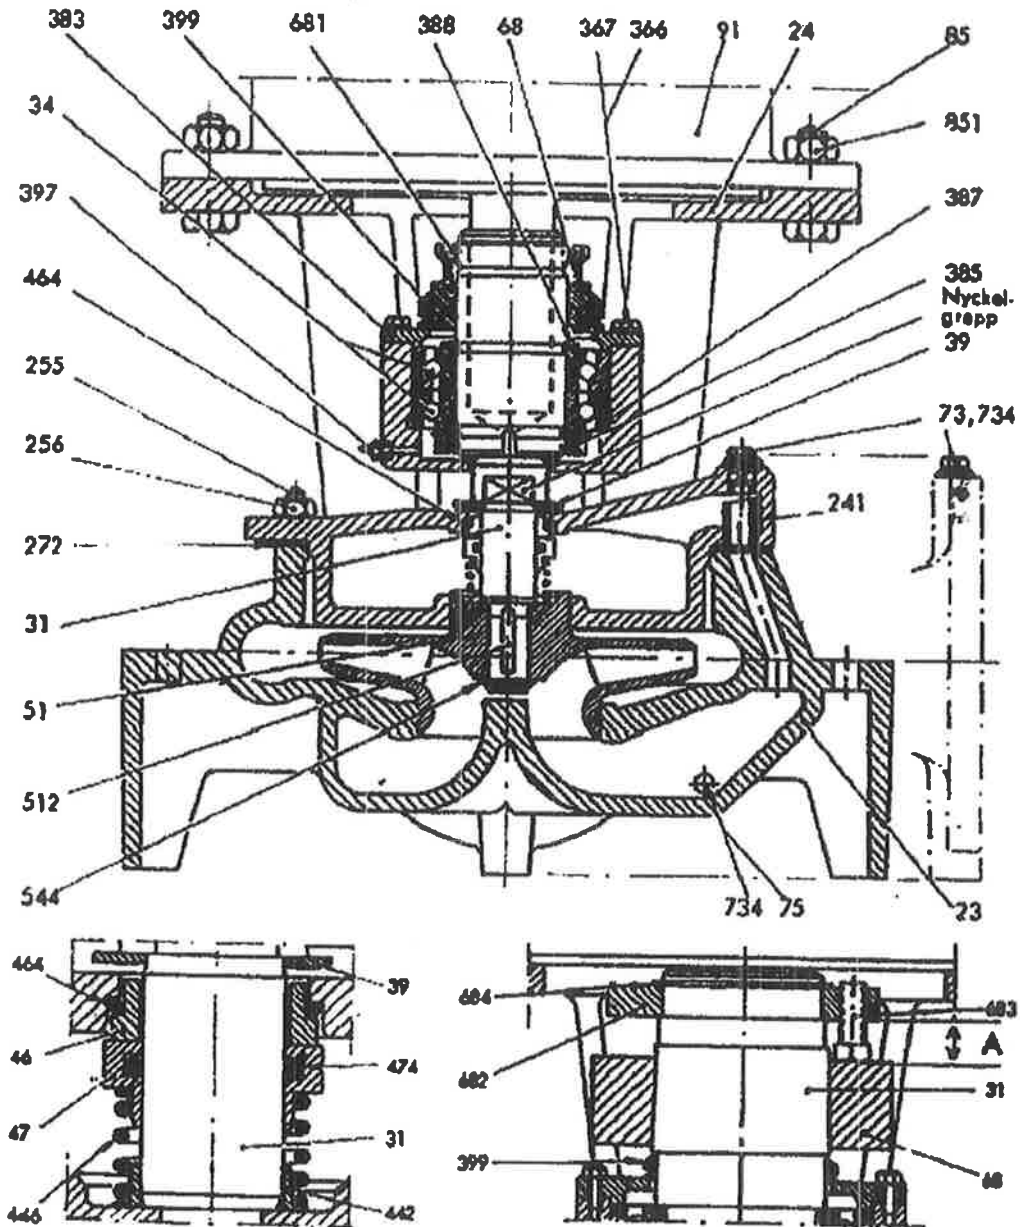

Fire Buffer Pump

Mfg : JMW Model: Z16-064-3302 Serial No. : 158489

Detaljförteckning

för pump med över 48 mm axeldiameter

- 23 Pumphus
- 24 Pumplock
- 241 Rör
- 255 Pinnskruv
- 256 Mutter
- 272 Packning
- 31 Axel
- 34 Kullager
- 366 Skruv
- 367 Fjäderbricka
- 383 Lagerlock
- 385 Lösmutter
- 387 Lösbricka

- 68 Spänning
- 681 Lösmutter
- 682 Ring
- 683 Skruv
- 684 Spårring
- 73 Propp
- 734 Tätningbricka
- 75 Propp
- 85 Bull
- 851 Mutter
- 91 Motor

Uppgiv alltid pumptyp och tillverkningsnummer vid beställning av reservdelar.